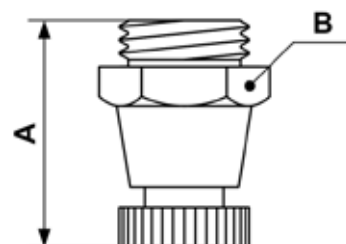

### Purga manual

Referencia	Rosca	Peso neto (Kg)	Dim. A (mm)	Dim. B (mm)
MA 18	G1/8	0,017	23	15
MA 14	G1/4	0,02	23	15
MA 38	G3/8	0,03	26	17